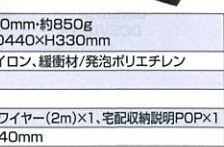

10月上旬発売予定

サイズ	外寸/W430×D400×H350mm・約980g 内寸(参考収納内寸)/W420×D380×H320mm
材質	EVA
耐荷重	約30kg
内容量	約50ℓ
付属品	ダイヤル錠×1、南京錠×1、取扱説明書×1、セキュリティワイヤー(2m)×1、宅配収納説明POP×1
パッケージサイズ	W625×D490×H480mm

宅配ボックス 発売中

DB-BOX3 (ネイビー) オープン価格

60ℓ

4969887 885406

玄関前に簡単に設置でき、留守中も預け入れ可能。雨と衝撃から荷物を守る。

DB-BOX2 宅配ボックス 折りたたみ式60ℓサイズ(ネイビー) オープン価格

- 特長・仕様**
- 宅配業者や郵便局が、受け取り人留守の場合に荷物を預け入れできるボックスです。
 - ボックスは防水ペイントによる撥水機能があり、雨天時でも安心して屋外に設置できます。
 - 使わない時はコンパクトに折りたためます。

10月中旬発売予定

サイズ	外寸/W450×D450×H340mm・約850g 内寸(参考収納内寸)/W440×D440×H330mm
材質	表地/帆布に防水ペイント、裏地/210Dナイロン、緩衝材/発泡ポリエチレン
耐荷重	約20kg
内容量	約60ℓ
付属品	ダイヤル錠×1、南京錠×1、取扱説明書×1、セキュリティワイヤー(2m)×1、宅配収納説明POP×1
パッケージサイズ	W470×D90×H440mm