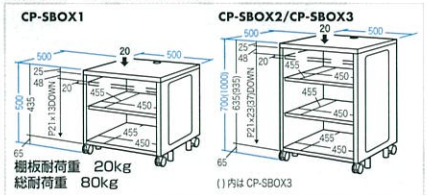

オプション

CP-SBOXNT1 中棚 (CP-SBOXシリーズ用)

¥10,500 (税抜価格) 4969887 635854

●CP-SBOX1~3専用追加棚板です。