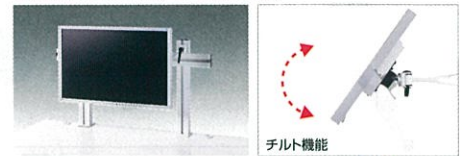

15 モニターアーム・タブレットステージ

複数ディスプレイの設置に組合せて使用するモニターアーム。ホワイト。

10月上旬発売予定

CR-HGCHシリーズ

モニターアーム

1関節・水平アーム
CR-HGCHLA1W 耐荷重10kg

2関節・水平アーム
CR-HGCHLA2W 耐荷重10kg

3関節・水平アーム
CR-HGCHLA3W 耐荷重10kg

2関節・水平垂直アーム
CR-HGCHLA4W 耐荷重2~10kg

3関節・水平垂直アーム
CR-HGCHLA5W 耐荷重2~10kg

24ヶ月保証
VESA規格対応
組立出荷

●VESA規格(75×75、100×100mm)に対応しています。
※CR-HGCHシリーズの支柱およびアーム取付け用バーを別途ご購入ください。
■出荷形態:組立出荷 ■梱包:1個口
■材質:スチール/アルミ
■付属品:ディスプレイ取付けネジ4本(M4×10)

品番	税抜価格	JAN
CR-HGCHLA1W	¥6,200	4969887 159590
CR-HGCHLA2W	¥8,200	4969887 159606
CR-HGCHLA3W	¥10,200	4969887 159613
CR-HGCHLA4W	¥19,500	4969887 159620
CR-HGCHLA5W	¥26,500	4969887 159637

アーム取付け用バー

W800mm CR-HGCHB800W
W1200mm CR-HGCHB1200W
W1600mm CR-HGCHB1600W
W1800mm CR-HGCHB1800W

●CR-HGCHシリーズのアームを取付けるバーです。
※製品はバーのみです。ご使用には支柱が必要です。
※CR-HGCHF700Wを使用する場合は2本まで、CR-HGCHF450Wを使用する場合は1本まで取付けが可能です。
■出荷形態:組立出荷 ■梱包:1個口
■材質:アルミ
■付属品:支柱装着ブラケット(2個)

品番	税抜価格	サイズ	JAN
CR-HGCHB800W	¥12,800	W800×D30×H60mm・1.78kg	4969887 159538
CR-HGCHB1200W	¥16,500	W1200×D30×H60mm・2.62kg	4969887 159545
CR-HGCHB1600W	¥23,800	W1600×D30×H60mm・3.45kg	4969887 159552
CR-HGCHB1800W	¥28,800	W1800×D30×H60mm・3.85kg	4969887 159569

支柱2本セット

H450mm CR-HGCHF450W
H700mm CR-HGCHF700W

●20~40mmの天板厚に対応します。
●支柱の位置はバーのどの位置でも設定が可能です。
※製品は支柱のみ(左右セット)です。
■出荷形態:組立出荷
■梱包:1個口
■材質:クランプ/スチール、支柱/アルミ

品番	税抜価格	サイズ	JAN
CR-HGCHF450W	¥17,000	W65×D82×H557mm・3.7kg	4969887 159576
CR-HGCHF700W	¥21,000	W65×D82×H807mm・4.56kg	4969887 159583

机上面を有効活用。

CR-LA1303W ¥49,800 (税抜価格)
水平垂直多関節液晶モニターアーム(上下2面・ホワイト)

4969887 159644

梱包 1個口/780×230×170mm・10kg
出荷形態 ノックダウン組立式
材質 支柱:クランプ/スチール、アーム/アルミ
付属品 ディスプレイ取付けネジ(M4×12・8本)

特長・仕様 10月上旬発売予定

- ●水平アームとガスシリンダーを内蔵した垂直アームを組み合わせたモニターアームです。
- ●クランプ&グロメット式モニターアームです。

重量 9.5kg
耐荷重 アーム1つにつき 2~10kg

iPad・タブレットを書画カメラとして使える。

CR-LATAB25 ¥18,900 (税抜価格)
7~13インチ対応iPad・タブレットステージ

4969887 159873

品番	税抜価格	サイズ	JAN
CR-LATAB25	¥18,900	W428×D406×H433mm	4969887 159873

サイズ W428×D406×H433mm
梱包 1個口
出荷形態 ノックダウン組立式
材質 アーム部:プレート/アルミ、ホルダー部:ABS樹脂

特長・仕様 10月下旬発売予定

- ●レバー操作で簡単に高さ調節でき、タブレット自体も回転できるので、被写体に合わせてタブレットの位置を変えることができます。
- ●アームの高さは127~433mm(無段階)で可変します。

耐荷重 1kg

16 チェア

学校のCAI教室や病院でも使用可能なマルチスツール。

SNC-RD7 CAI教室向けラウンドチェア(低ガス圧仕様) ¥26,200 (税抜価格)

4969887 132043

水をこぼしてもさっとふき取れる。

レバー1本で、座面の高さ調節が可能。

特長・仕様

- ●低ガス圧シリンダーを装備しているため、20kg前後の軽さでも高さ調節が可能です。
- ●最低座高が380mmと低く、小学校低学年でも座りやすくなっています。

品番	税抜価格	サイズ	JAN
SNC-RD7	¥26,200	W510×D510×H380~470mm・5.1kg、座面(座面調節)/φ360mm(H380~470mm)	4969887 132043

梱包 1個口/520×500×500mm・6kg
出荷形態 組立出荷
材質 張地/ビニールレザー 主要成形部品/スチール、PP、PE クッション材/ウレタンフォーム キャスター/ナイロン
耐荷重 座面/80kg
機能 ガス圧リフト装置、低ガス圧シリンダー装備