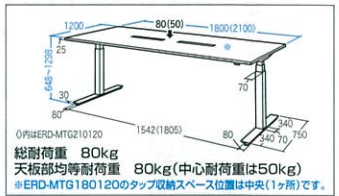

幅	品番 税抜価格	JAN	サイズ / 梱包
W1800	ERD-MTG180120 ¥265,000	4969887 635933	W1800×D1200×H648~1298mm 3個口
W2100	ERD-MTG210120 ¥270,000	4969887 635926	W2100×D1200×H648~1298mm 3個口

12 ディスプレイスタンド

32~52インチまで。高さ変更可能、キャスター付き。

CR-PL27BK ¥58,800 (税抜価格) **40分** VESA規格対応

32~52インチ対応液晶ディスプレイスタンド