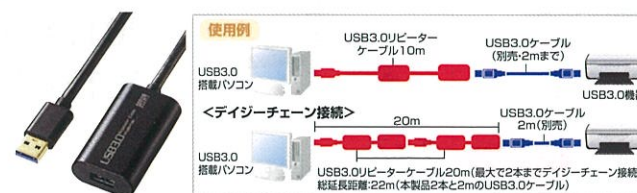

4969887 761878

※デジタイゼーション接続時には、消費電流が大きなバスパワーのUSB機器は動作しません。
※消費電流は2本のデジタイゼーション接続の場合、合計で364mAとなります。

特長・仕様

10月中旬発売予定

インターフェース規格	USB仕様 Ver.3.0準拠(USB Ver.2.0/1.1上位互換)	
通信速度	5Gbps/480Mbps/12Mbps/1.5Mbps(理論値)	
消費電流	最大182mA	電源 セルパワ/バスパワー
コネクタ	USB3.0 Aコネクタ メス(ダウンストリーム)、USB3.0 Aコネクタ オス(アップストリーム)	
ケーブル長	約10m	
対応機種	Windows搭載(DOS/V)/パソコン、Apple Macシリーズ	
対応OS	Windows 10・8.1・8(64bit/32bit)・7(64bit/32bit)、macOS 10.12、Mac OS X 10.6~10.11	
付属品	ACアダプタ(5V 2.0A)	
パッケージサイズ	W180×D150×H75mm