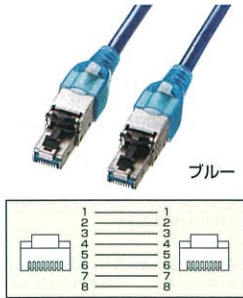

7 高性能 H4 LANケーブル

ギガビットイーサネットに完全対応。抵抗の不安定さがなく、経年変化に強い最強産業用ケーブル。

KB-T6H4シリーズ CAT6H4LANケーブル