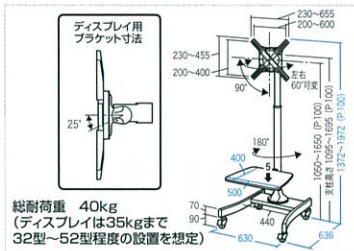

11 電動昇降ミーティングデスク

多様なアイデアやコミュニケーションが生まれる、ミーティングデスク。

特注可能 納期速く クリーン購入法 高品質な材料 軽量

ERD-MTGシリーズ 電動昇降ミーティングデスク

特長・仕様 **10月中旬発売予定**

- ●ミーティングに最適な昇降デスクで、打ち合わせの時間短縮や意見交換の円滑化をサポートします。
- ●挟み込みを防止する障害物検知機能付きです。

- ■出荷形態: ノックダウン組立式
- ■電源ケーブル長: 2m
- ■天板昇降範囲: H648~1298mm(無段階)

幅	品番 税抜価格	JAN	サイズ / 梱包
W1800	ERD-MTG180120 ¥265,000	4969887 635933	W1800×D1200×H648~1298mm 3個口
W2100	ERD-MTG210120 ¥270,000	4969887 635926	W2100×D1200×H648~1298mm 3個口

12 ディスプレイスタンド

32~52インチまで。高さ変更可能、キャスター付き。

CR-PL27BK ¥58,800 (税抜価格) **40分** VESA規格対応

32~52インチ対応液晶ディスプレイスタンド

特長・仕様 **10月中旬発売予定**

- ●本体後方に支柱を取付けているため、壁面などに寄せて設置することができます。
- ※設置位置、ディスプレイの高さにより転倒しやすくなる場合がありますので注意してください。

- ■サイズ: W630×D636×H1095~1695mm・24kg
- ■梱包: 1個口 ■出荷形態: ノックダウン組立式

4969887 159859

21~27インチまで。高さ変更可能、キャスター付き。

CR-LAST22BK ¥47,800 (税抜価格) **10分** VESA規格対応

21~27インチ対応液晶モニタスタンド

特長・仕様 **10月中旬発売予定**

- ●本体後方に支柱を取付けているため、壁面などに寄せて設置することができます。
- ※設置位置、ディスプレイの高さにより転倒しやすくなる場合がありますので注意してください。

- ■サイズ: W570×D570×H1170~1725mm・17.5kg
- ■梱包: 1個口 ■出荷形態: ノックダウン組立式

4969887 159842

13 機器収納ボックス

小型機器の設置、保管に最適。スペースを有効活用。

CP-SBOXシリーズ 機器収納ボックス 特注可能

品番	CP-SBOX1	CP-SBOX2	CP-SBOX3
税抜価格	¥69,000	¥77,000	¥84,000
サイズ	W500×D500×H500mm	W500×D500×H700mm	W500×D500×H1000mm
JAN	4969887 129975	4969887 129982	4969887 129999

特長・仕様 **10月上旬発売予定**

- ●側面、背面にはメッシュパネルを採用し、通気性をアップさせています。

- ■梱包: 1個口 ■出荷形態: ノックダウン組立式
- ■材質: スチール/メラミン焼付塗装

オプション

CP-SBOXNT1 中棚 (CP-SBOXシリーズ用)

¥10,500 (税抜価格) 4969887 635854

●CP-SBOX1~3専用追加棚板です。

14 VESA変換金具

VESA規格100×100を200×100、200×200に変換できる。

CR-LAVESA200 VESA変換金具 ¥3,900 (税抜価格)

4969887 159866

特長・仕様 **10月上旬発売予定**

- ●VESA100×100を200×100または、200×200に変換する金具です。
- ※対応するブラケットは11.5mmまで。