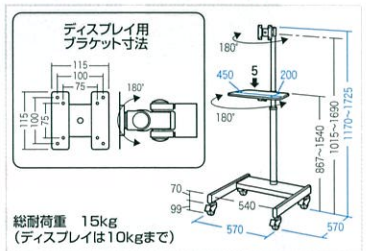

4969887 159842