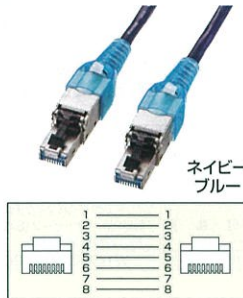

ケーブル長	税抜価格	品番	JAN	パッケージサイズ
0.5m	¥6,300	KB-T6H4-005BL	4969887 752975	W146×D20×H200mm
1m	¥6,500	KB-T6H4-01BL	4969887 752982	W198×D20×H243mm
2m	¥6,700	KB-T6H4-02BL	4969887 752999	W198×D30×H243mm
3m	¥7,000	KB-T6H4-03BL	4969887 753002	
5m	¥7,500	KB-T6H4-05BL	4969887 753019	W224×D40×H279mm
10m	¥8,900	KB-T6H4-10BL	4969887 753026	W224×D60×H279mm
15m	¥10,300	KB-T6H4-15BL	4969887 753033	W244×D60×H293mm

信頼のトリプル検査

- ・導通検査(全数)
- ・フルーク性能試験(全数)
- ・4端子法低抵抗測定(全数)

特長・仕様

- ●かしめ&ハンダ加工で、抵抗値の安定性を実現、耐振動性・耐経年変化に優れた高性能 H4 LANケーブルです。
- ●伝送速度1000Mbps (1 Gbps)のギガビットイーサネットに完全対応したカテゴリ6適合のLANケーブルです。
- ●エンハンスドカテゴリ5の2.5倍の伝送帯域250MHzを実現します。
- ●十字介在により内部芯線同士での信号の干渉を防ぎ、データ通信の安定性をより高めます。
- ■コネクタ形状:RJ-45メタルコネクタ
- ■ケーブル構造:単線仕様、ストレート全結線
- ■ケーブル直径:6.4mm
- ■対応伝送帯域:カテゴリ6(1000BASE-TX)、カテゴリ5e(1000BASE-T)、カテゴリ5(100BASE-TX)、カテゴリ3(10BASE-T)適合
- ■対応環境(機器):産業用ネットワーク機器、LAN機器

RoHS 1000BASE-T-TX 1000BASE-TX 単線

10ギガビットイーサネットに完全対応。ノイズにも強く、抵抗の不安定さがなく、経年変化に強い最強産業用ケーブル。

KB-T7H4シリーズ CAT7H4LANケーブル