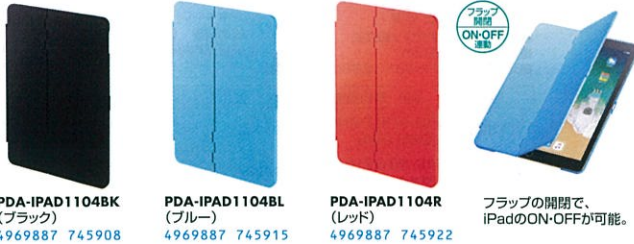

10月中旬発売予定

サイズ	外寸/W450×D450×H340mm・約850g 内寸(参考収納内寸)/W440×D440×H330mm
材質	表地/帆布に防水ペイント、裏地/210Dナイロン、緩衝材/発泡ポリエチレン
耐荷重	約20kg
内容量	約60ℓ
付属品	ダイヤル錠×1、南京錠×1、取扱説明書×1、セキュリティワイヤー(2m)×1、宅配収納説明POP×1
パッケージサイズ	W470×D90×H440mm

9 iPad Proケース

フラップの開閉でON・OFFが連動するスタンド機能付きiPadハードケース。

PDA-IPAD1104シリーズ オープン価格
iPad Pro10.5インチ ハードケース(スタンドタイプ)

10.5インチ iPad Pro 2017

PDA-IPAD1104BK
(ブラック)
4969887 745908

PDA-IPAD1104BL
(ブルー)
4969887 745915

PDA-IPAD1104R
(レッド)
4969887 745922