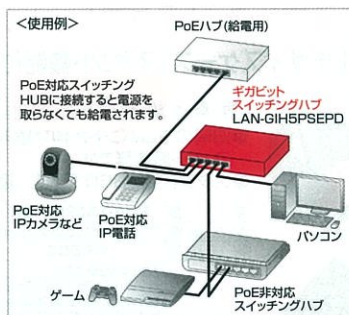

TAP-B53W ¥4,500(税抜価格)
便利タップ(クランプ固定式)

前面に3個口あり、抜き差しを頻繁にする機器(ノートパソコン、スマホ、タブレット充電など)に最適です。また、背面にも3個口あり、抜き差しをしない機器(ディスプレイ、パソコンなど)、背面に差すことで邪魔になりません。

特長・仕様

8月下旬発売予定

- 一括集中スイッチ付き(グリーンLED)なので、電源の切り忘れを防止できます。
- トラッキング火災予防絶縁キャップ付きスイングプラグを採用しています。
- 背面の差込口3個口は、シャッター付きです。

*PoE給電に使用するケーブルは、カテゴリ6ストレートケーブル、またはAWG24以上の太さのものを選んでください。推奨ケーブル 弊社製/KB-T6POEシリーズ(AWG22)、KB-T6Lシリーズ(AWG23)、KB-T5Tシリーズ(AWG24 単線)

特長・仕様

- 5ポート10BASE-T/100BASE-TX/1000BASE-T対応スイッチングハブです。*PoE受電専用です。ACアダプタは付属しておりません。
- 5番ポートがPoE受電ポートとなり、1~4番ポートから各機器へ給電が可能なPSE、PD両対応ハブです。
- 本体がPoE受電により動作しますので、電源ケーブルが必要ありません。
- ループ検知機能搭載で、ループを検知するとLEDでお知らせします。
- 小型なので、設置に場所を取りません。
- 通信、給電状況はLEDにて確認できます。