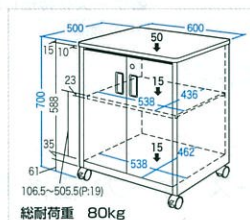

総耐荷重 80kg

特長・仕様

8月下旬発売予定

- ●画面カメラ台やプロジェクター台、プリンタ台として使用可能な汎用の機器設置台です。
- ●前扉、バックパネルは鍵付きです。
- ●中棚が1枚付属し、収納する機器に合わせて高さ設定が可能です。
- ●バックパネルは取外すことができるので、機器のメンテナンスや配線がしやすくなっています。

サイズ	W600×D500×H700mm・26.8kg
梱包	1個口/779×609×178mm・29.7kg
出荷形態	ノックダウン組立式
材質	天板/木製(メラミン化粧板)、フレーム/スチール(エポキシ樹脂粉体塗装)

15 タブレット用アーム・モニターアーム

iPad・タブレットを任意の位置で設定できるクランプ式アーム。

CR-LATAB13N 7~11インチ対応iPad・タブレット用アーム ¥11,500(税抜価格)