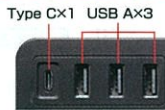

4 USB充電器

デスクの天板にクランプで固定し、デスクにUSB電源を後付け。USB4ポート。

ACA-IP50シリーズ オープン価格
クランプ式USB充電器(USB4ポート)

USB 4ポート 4.8A

ACA-IP50BK(ブラック)
4969887 504628

ACA-IP50W(ホワイト)
4969887 504635

特長・仕様

8月下旬発売予定

- ●クランプでしっかりと固定できるので、USBケーブルを片手で抜き差しすることができます。
- ●4ポート合計で最大4.8Aまでの出力に対応しており、最大4台の機器まで同時に充電することができます。
- ●トラッキング火災を予防する絶縁キャップ付きACプラグです。

入力電圧	AC100V 50/60Hz		
出力電圧	DC5V/4.8A(4ポート合計最大)、DC5V/2.4A(1ポート最大)		
ポート数	USB A×4個	電源コード長	約2m
本体サイズ	W135×D55.5×H43.5mm(クランプ部は除く)	クランプ対応厚	天板の厚みが10~40mmまで
パッケージサイズ	W175×D67×H220mm		

Type C1ポート+USB3ポート クランプ式USB充電器 9月発売予定

デスクの天板にクランプで固定し、USB電源を後付けできる充電器。

5 タップ

デスクの天板などにクランプで固定して使用できる便利タップ。

TAP-B53W ¥4,500(税抜価格)
便利タップ(クランプ固定式)

前面に3個口あり、抜き差しを頻繁にする機器(ノートパソコン、スマホ、タブレット充電など)に最適です。また、背面にも3個口あり、抜き差しをしない機器(ディスプレイ、パソコンなど)、背面に差すことで邪魔になりません。

特長・仕様

8月下旬発売予定

- ●一括集中スイッチ付き(グリーンLED)なので、電源の切り忘れを防止できます。
- ●トラッキング火災予防絶縁キャップ付きスイングプラグを採用しています。
- ●背面の差込口3個口は、シャッター付きです。

定格容量	15A-125V(1500Wまで)	プラグ仕様	2P(絶縁キャップ付きスイングプラグ)
差込口	2P-6個口	電源コード長	3m
本体サイズ	W178×D58×H50mm	パッケージサイズ	W155×D76×H320mm
JAN	4969887 838358		

6 LANハブ

PoEで受電、給電両対応の小型ギガビット対応PoEハブ。5ポート。

LAN-GIH5PSEPD ¥40,000(税抜価格)
ギガビットスイッチングハブ(5ポート、PoE受電給電両対応)

*PoE給電に使用するケーブルは、カテゴリ6ストレートケーブル、またはAWG24以上の太さのものを選んでください。推奨ケーブル 弊社製/KB-T6POEシリーズ(AWG22)、KB-T6Lシリーズ(AWG23)、KB-T5Tシリーズ(AWG24 単線)

特長・仕様

- ●5ポート10BASE-T/100BASE-TX/1000BASE-T対応スイッチングハブです。*PoE受電専用です。ACアダプタは付属しておりません。
- ●5番ポートがPoE受電ポートとなり、1~4番ポートから各機器へ給電が可能なPSE、PD両対応ハブです。
- ●本体がPoE受電により動作しますので、電源ケーブルが必要ありません。
- ●ループ検知機能搭載で、ループを検知するとLEDでお知らせします。
- ●小型なので、設置に場所を取りません。
- ●通信、給電状況はLEDにて確認できます。